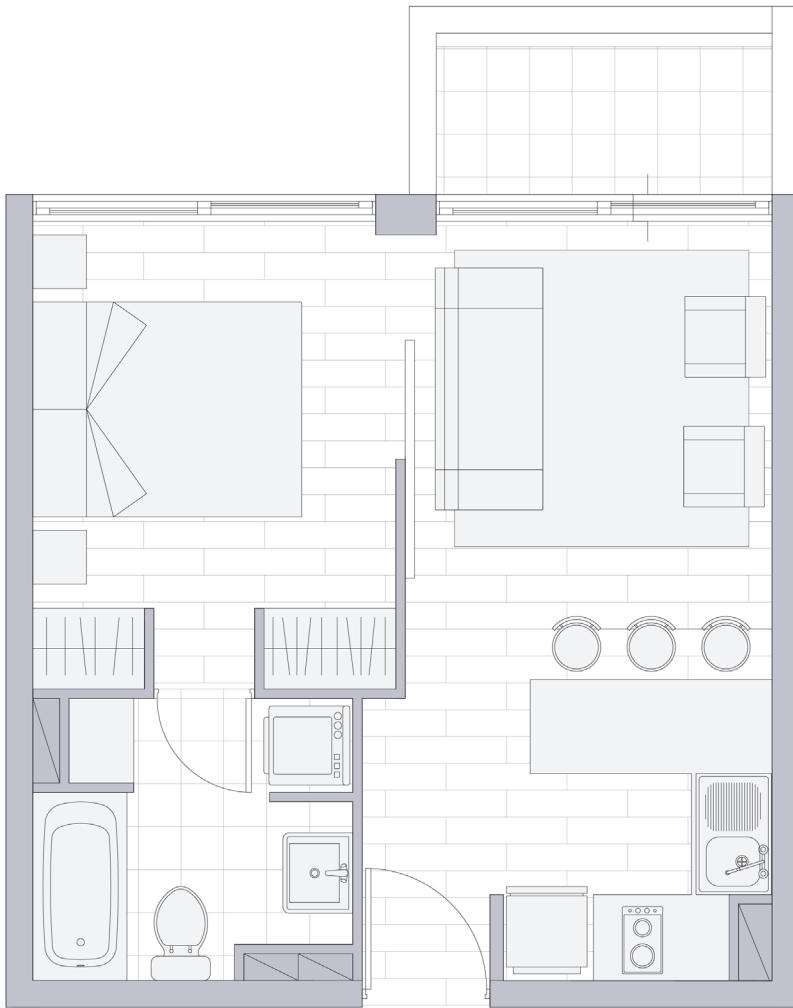

GUARDIA
MARINA

FICHA TÉCNICA TIPOLOGÍAS DE **DEPARTAMENTOS**

1D1B

Nivel 2-21

Nivel 22

TIPO 4

CARACTERISTICAS

- 1 Dormitorio en Suite+ Closet
- 1 Baño con Tina
- Cocina Americana

SUPERFICIE

- Departamento 33,48 m²
- Terraza 4,06 m²

ORIENTACIÓN

Norte

UNIDADES

- 20 Unidades del 204 a 2104

EDIFICIO GUARDIAMARINA

Guardiamarina Riquelme
4861,
San Miguel, Santiago, Chile.