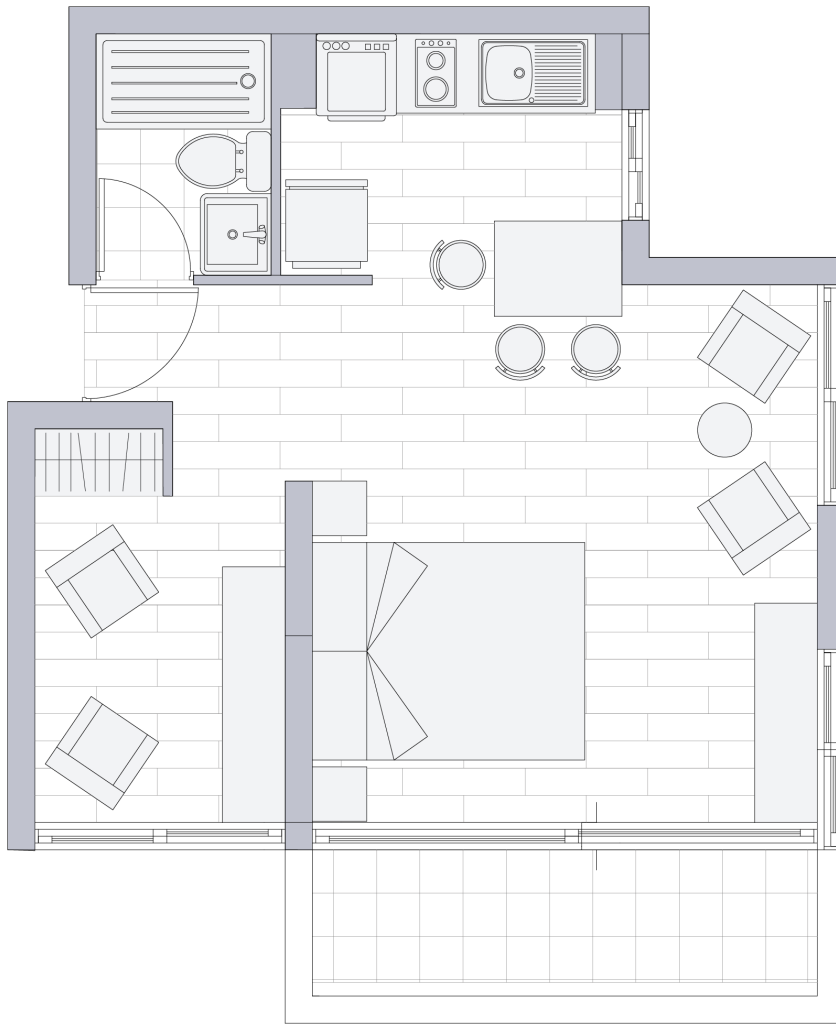

GUARDIA  
MARINA

FICHA TÉCNICA TIPOLOGÍAS DE  
**DEPARTAMENTOS**

**1D1B**

Nivel 2-21

Nivel 22

### CARACTERÍSTICAS

- 1 Dormitorio en Studio
- Escritorio
- 1 Baño con Ducha
- Cocina Americana

### SUPERFICIE

- Departamento 39,6 m<sup>2</sup>
- Terraza 6,3 m<sup>2</sup>