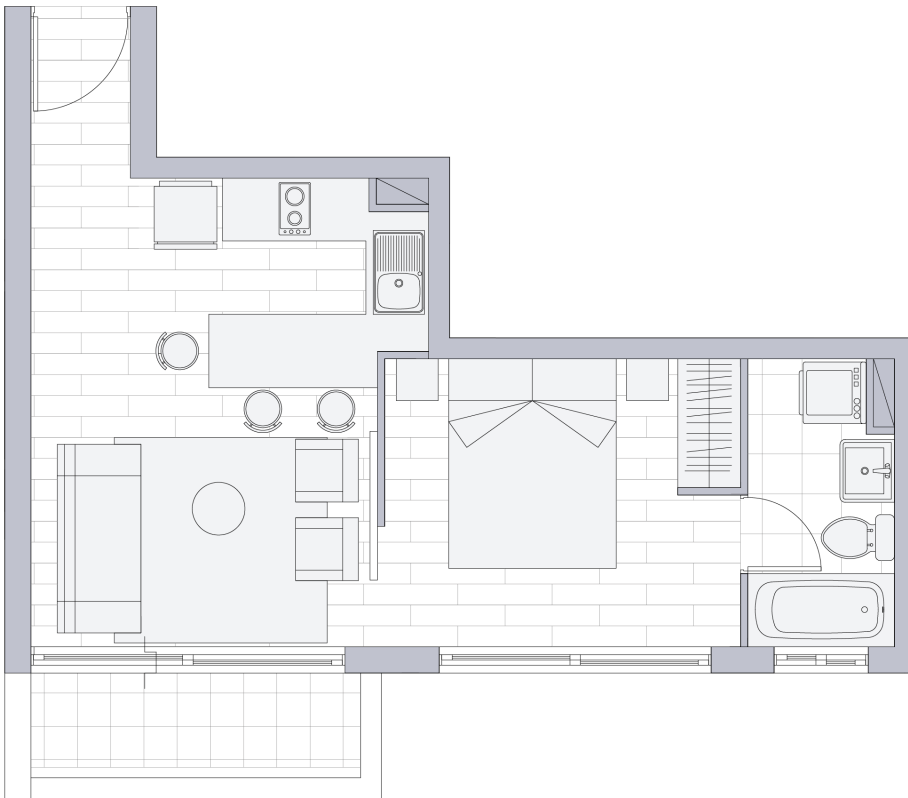

### CARACTERÍSTICAS

- 1 Dormitorio en Suite
- 1 Baño con Tina
- Cocina Americana

### SUPERFICIE

- Departamento 35,8 m<sup>2</sup>
- Terraza 4,32 m<sup>2</sup>

### ORIENTACIÓN

Sur

### UNIDADES

- 20 Unidades
- del 208-309 al 2109

Nivel 2-21

Nivel 22