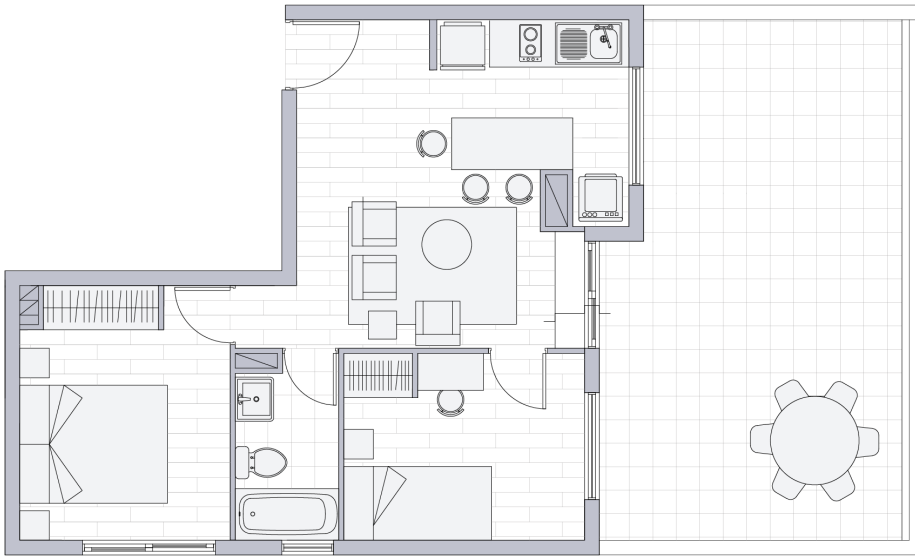

GUARDIA
MARINA

FICHA TÉCNICA TIPOLOGÍAS DE
DEPARTAMENTOS

2D1B

TIPO XL2

CARACTERÍSTICAS

- 1 Dormitorio+Closet
- 1 Dormitorio+Closet y Escritorio
- 1 Baño con Tina
- Cocina Americana

EQUIPAMIENTO

- Central de agua caliente de alta eficiencia
- Roller en ventanas
- Iluminación LED de bajo consumo
- Horno Eléctrico
- Encimera Eléctrica
- Refrigerador
- Microondas
- Juego de Terraza
- Hervidor
- Tostador
- 3 pisos de Cocina

SUPERFICIE

- Departamento 46,57 m²
- Terraza 30,48 m²

ORIENTACIÓN

- Sur-Oriente

UNIDADES

- 1 Unidad
- 2203

Nivel 2-21

Nivel 22