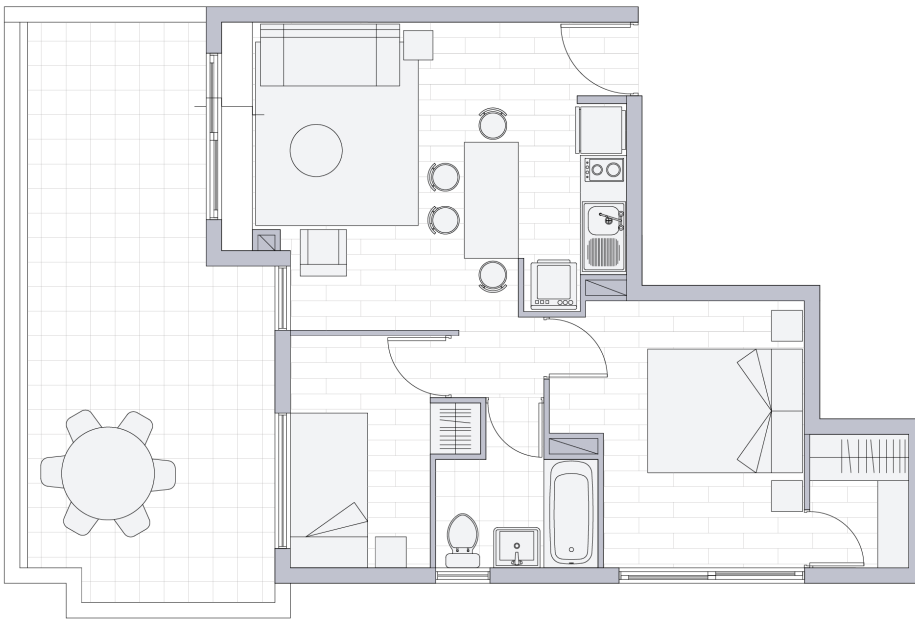

GUARDIA
MARINA

FICHA TÉCNICA TIPOLOGÍAS DE
DEPARTAMENTOS

2D1B

TIPO XL3

CARACTERÍSTICAS

- 1 Dormitorio+
- Walk In Closet
- 1 Dormitorio+Closet
- 1 Baño con Tina
- Cocina Americana

EQUIPAMIENTO

- Central de agua caliente de alta eficiencia
- Roller en ventanas
- Iluminación LED de bajo consumo
- Horno Eléctrico
- Encimera Eléctrica
- Refrigerador
- Microondas
- Juego de Terraza
- Hervidor
- Tostador
- 4 pisos de Cocina

SUPERFICIE

- Departamento 48,35 m²
- Terraza 24,13 m²

ORIENTACIÓN

Sur-Oriente

UNIDADES

- 1 Unidad
- 2204

Nivel 2-21

Nivel 22