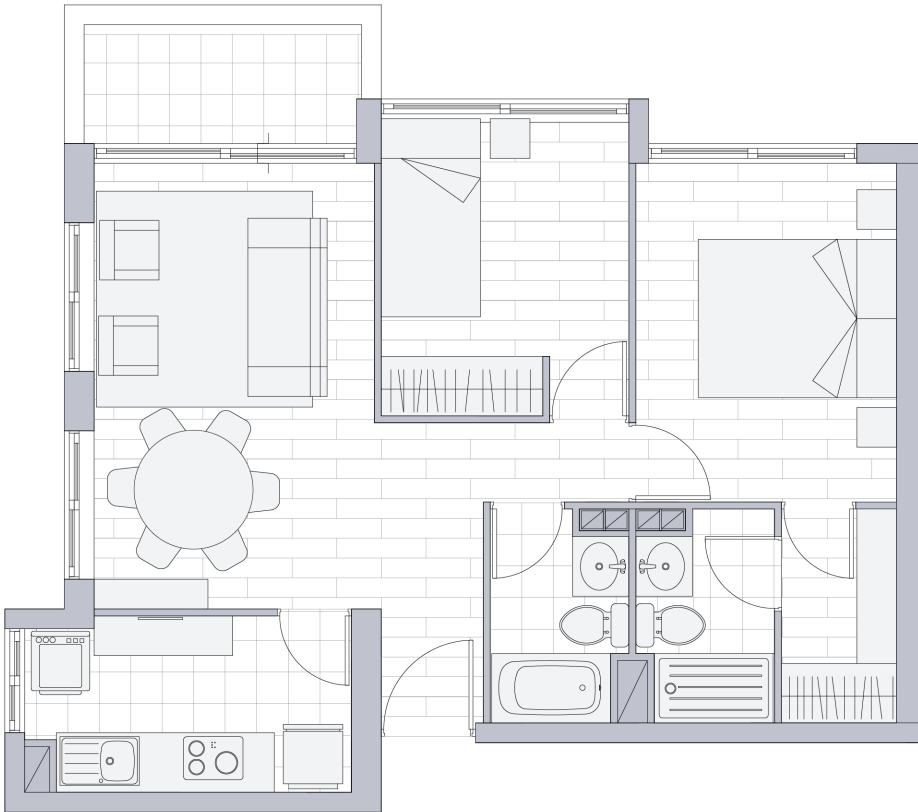

GUARDIA
MARINA

FICHA TÉCNICA TIPOLOGÍAS DE
DEPARTAMENTOS

2D2B

Nivel 2-21

Nivel 22

TIPO 1

CARACTERÍSTICAS

- 1 Dormitorio en Suite
- +Walk In Closet
- 1 Dormitorio+Closet
- 1 Baño con Tina
- Cocina Independiente

SUPERFICIE

- Departamento 55,18 m²
- Terraza 4,39 m²

ORIENTACIÓN

- Nor-Poniente

UNIDADES

- 20 Unidades
- del 201 al 2101

EDIFICIO GUARDIAMARINA

Guardiamarina Riquelme
4861,
San Miguel, Santiago, Chile.